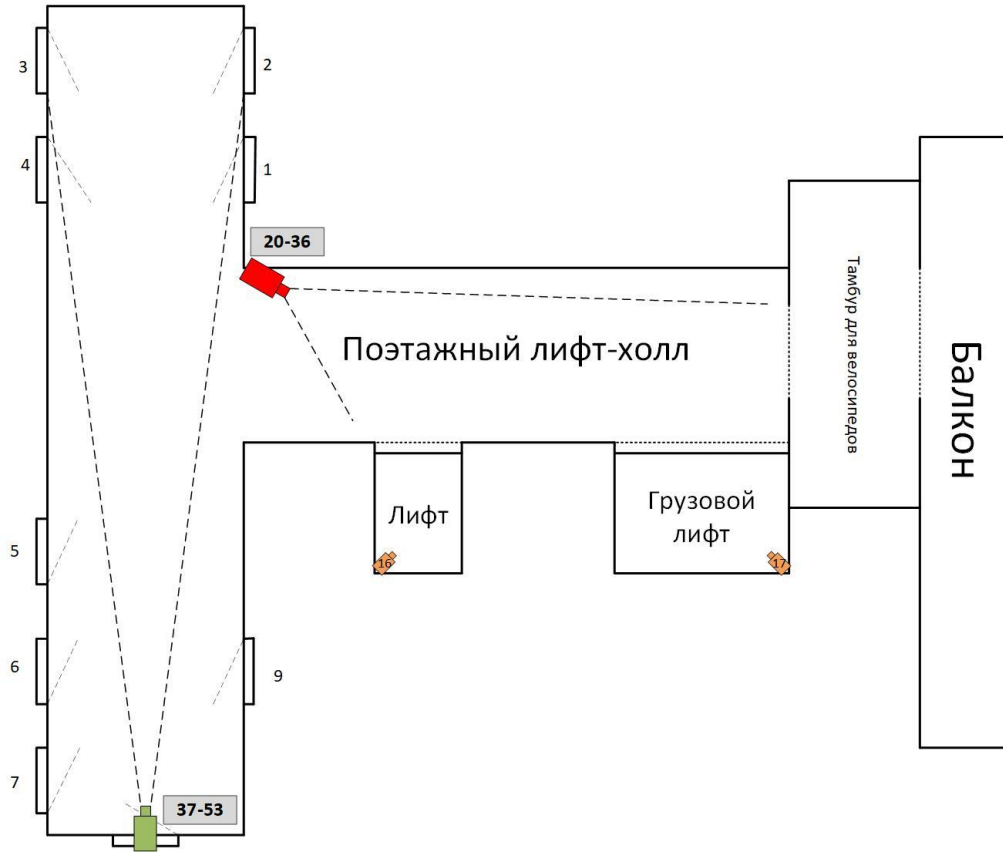

Расположение поэтажных камер видеонаблюдения